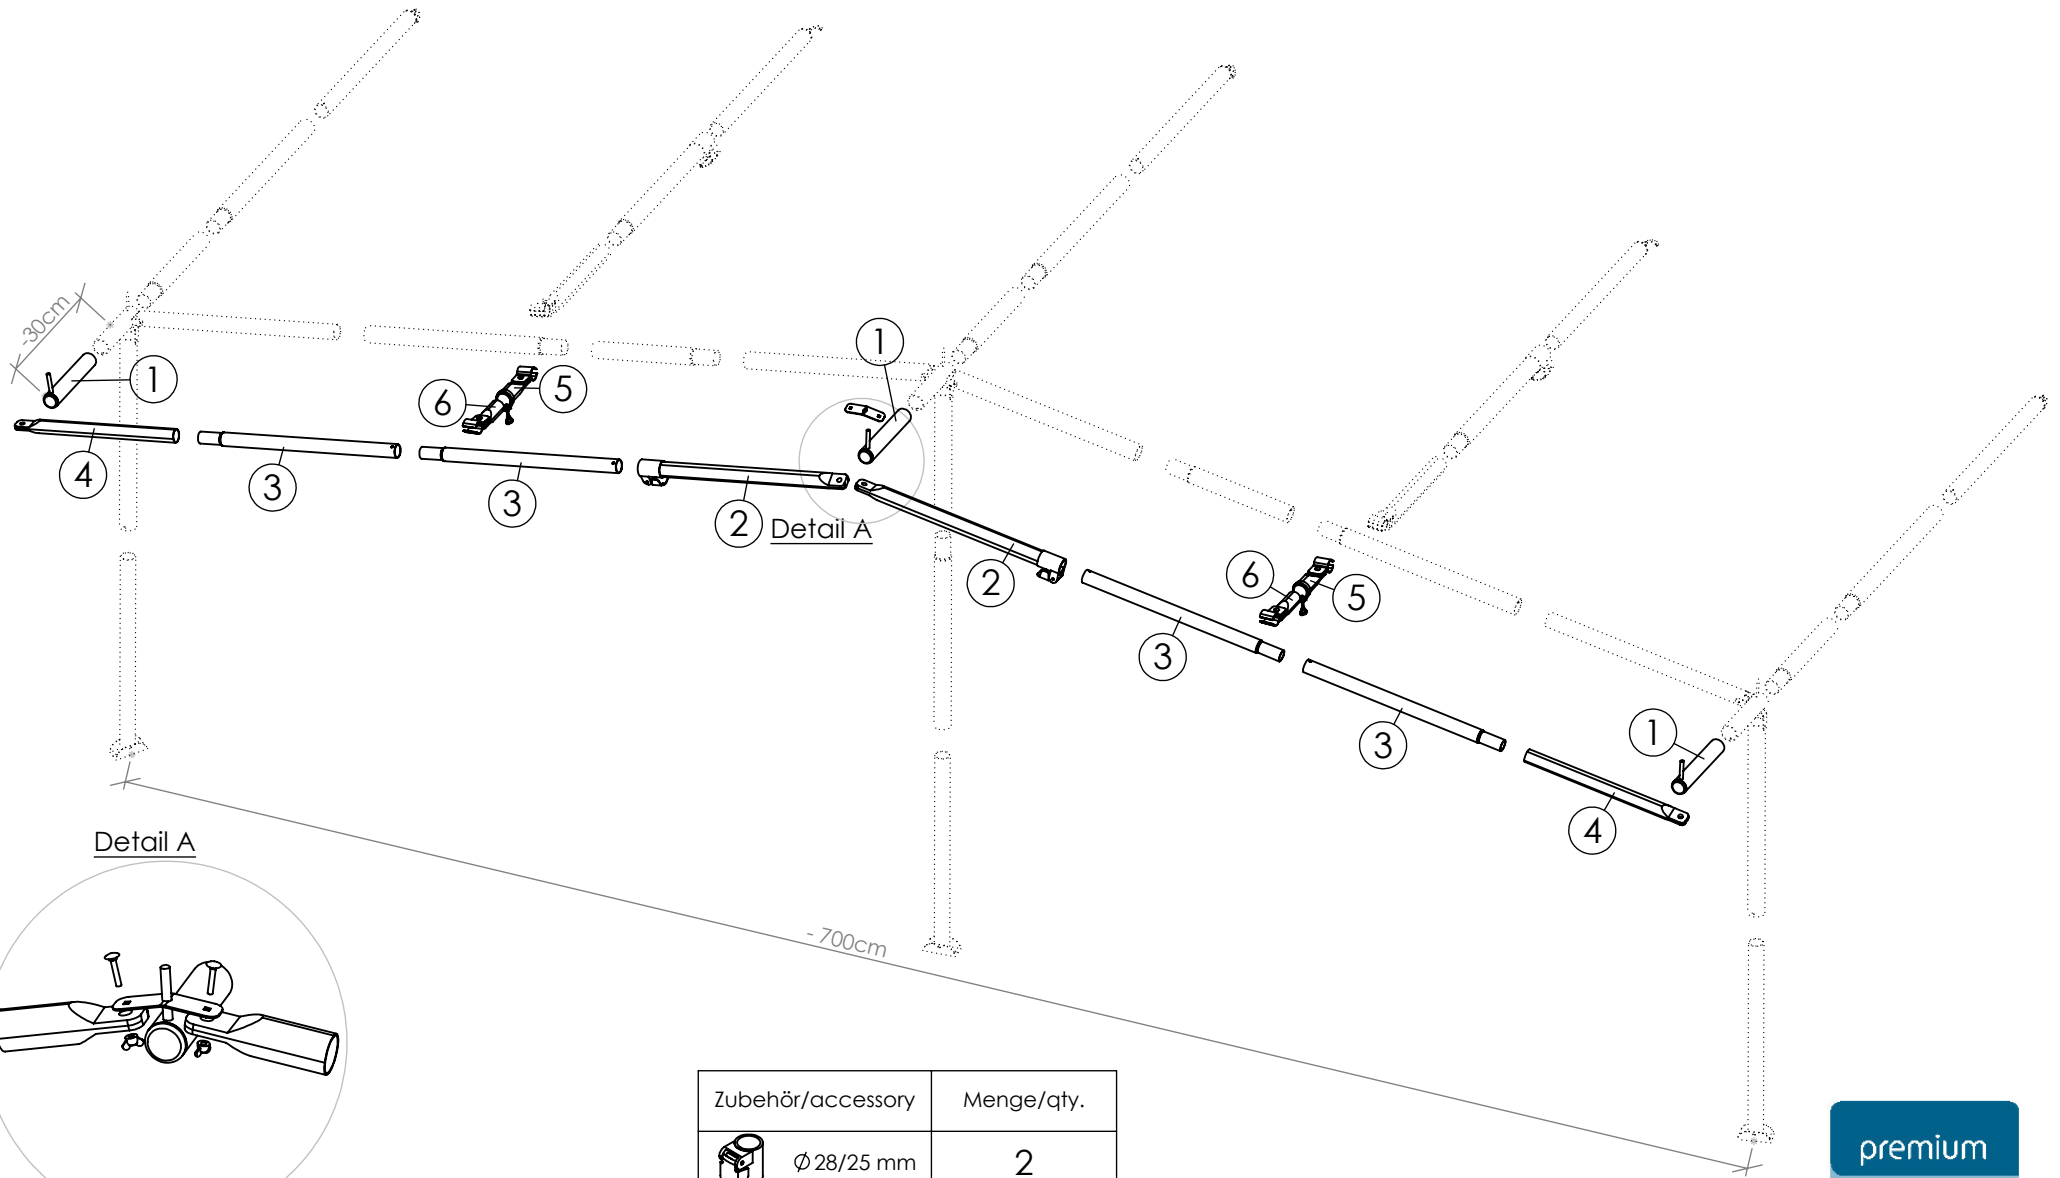

Nr.	Art.-Nr.:	Ø x Länge/ Ø x length	Menge/ qty.
1	572132500501-3	1 x 32 x 1070 mm, 1 x 28 x 910 mm	1
2	572132500502-3	1 x 32 x 1070 mm, 1 x 28 x 910 mm	1
3	572132500503-4	2 x 32 x 120 mm, 1 x 32 x 630 mm	1
4	572132086020-1	32 x 860 mm	3
5	572132107020	32 x 1070 mm	3
6	572128107010-1	28 x 1070 mm	3
7	572128107016-1	28 x 1070 mm	3
8	572132107020-1	32 x 1070 mm	3
9	572132086020-1	32 x 860 mm	2
10	572132056020-1	32 x 560 mm, nur bei Gr. 15-17	2

Zubehör/accessory	Menge/qty.
	3
	6
 Ø 32/28 mm	11
 Ø 32 mm	3

Zubehör/accessory	Menge/qty.
	1

CC 32 Grundgerüst

Stahl 32 x 1,5/ 28 x 1 mm

Güsto 2000

Art.-Nr.: 570432113501-10

SIGNATURE: 13.05.15, Schw.

CC Erg.-Satz Gr. 05-17

Stahl 32 x 1,5 / 28 x 1 mm

Güsto 2001

Art.-Nr: 570432500500

SIGNATURE: 18.12.12, Schw.

Nr.	Art.-Nr.:	∅ x Länge, ∅ x length	Menge/qty.	Zubehör/accessory	Menge/qty.
1	572132080024	32 x 800 mm	4		4
2	572132107020-1	32 x 1070 mm	6		8
3	572128107010-1	28 x 1070 mm	4		6
4	572132067024	32 x 670 mm	2		6
5	572128107016-1	28 x 1070 mm	2		

Nr.	Art.-Nr.:	Ø x Länge, Ø x length	Menge/qty.
1	572128020032	28 x 200 mm	3
2	572128107026	28 x 1070 mm	2
3	572125107020-1	25 x 1070 mm	4
4	572125067024	25 x 670 mm	2
5	572122016026	22 x 160 mm	2
6	572119016024	19 x 160 mm	2