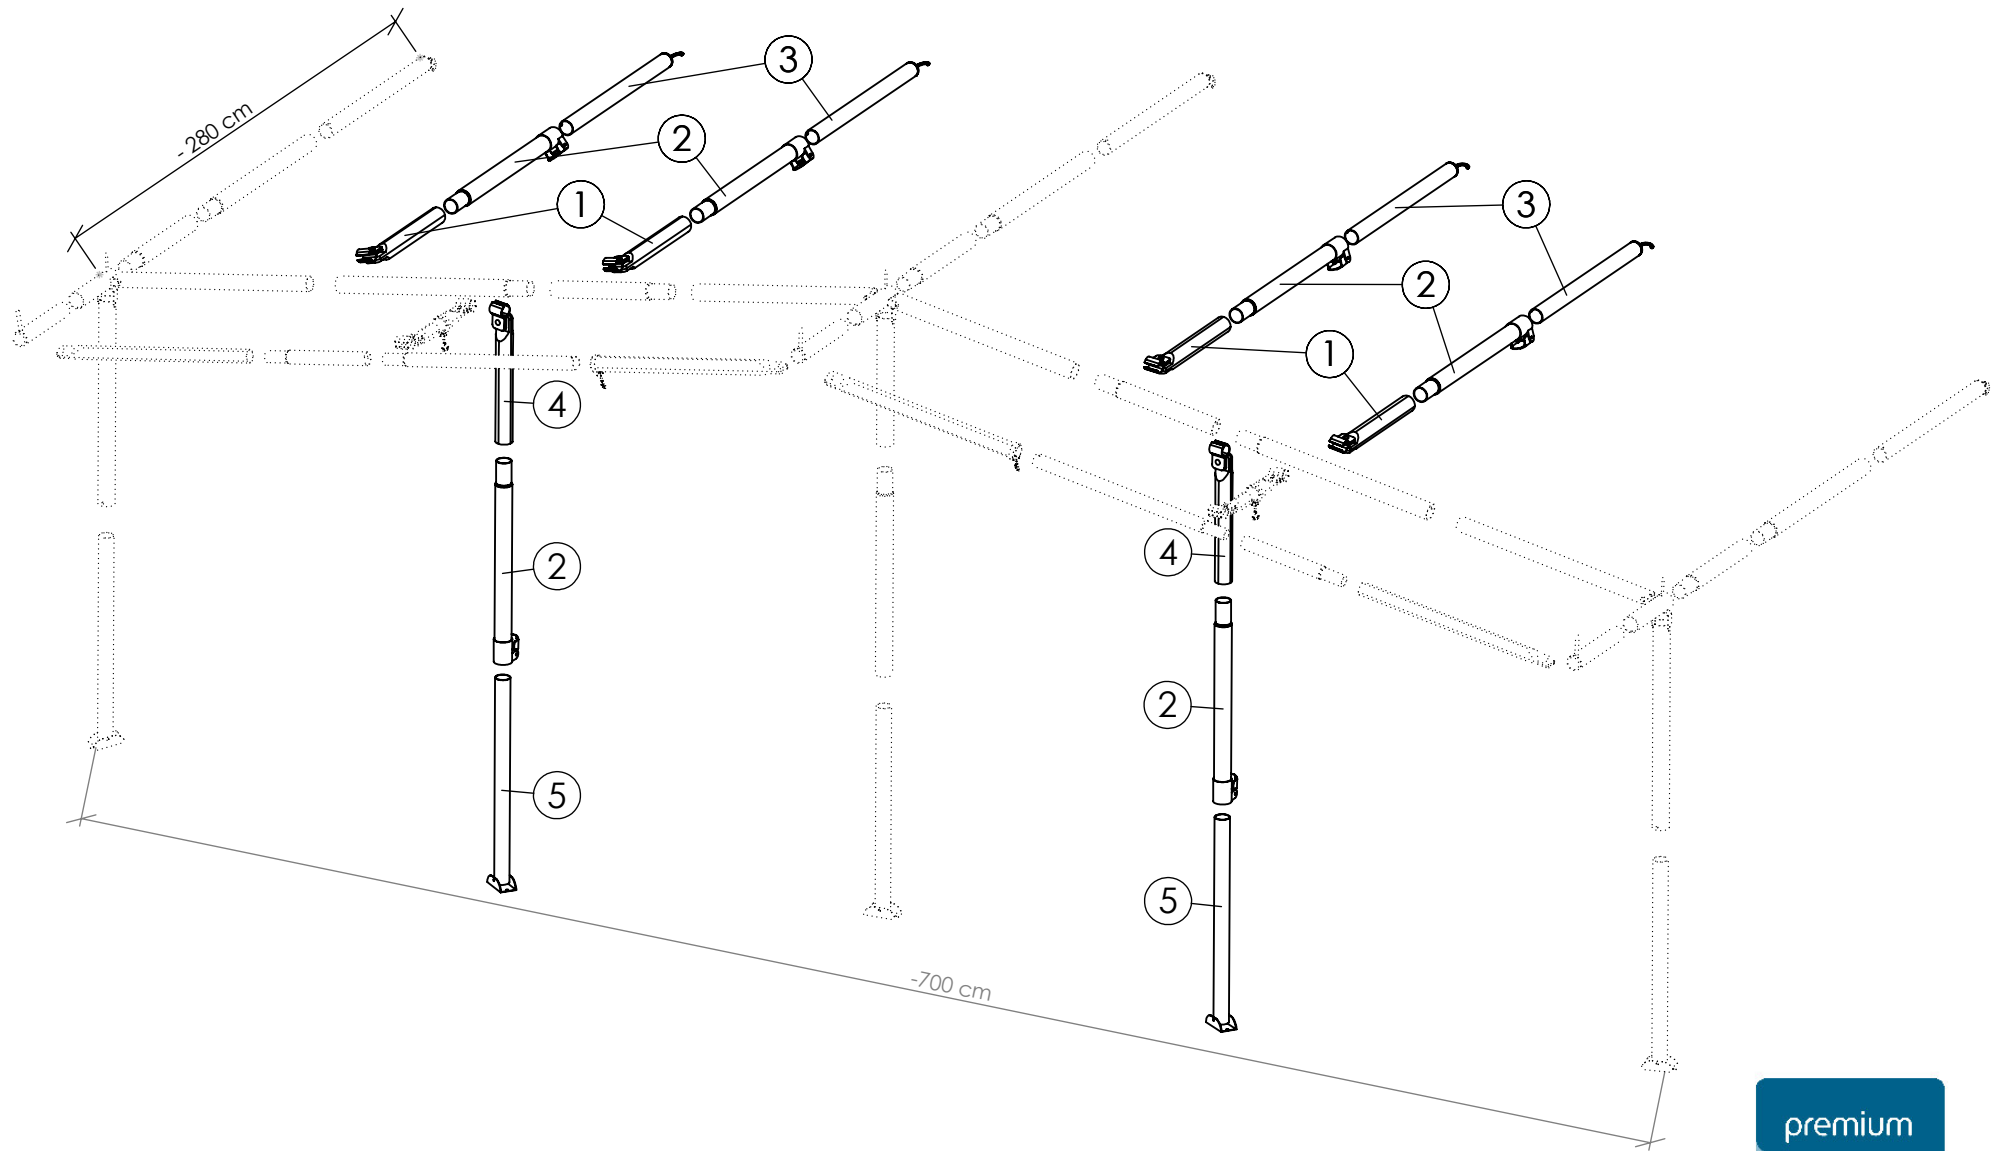

Nr.	Art.-Nr.:	Ø x Länge/ Ø x length	Menge/ qty.
1	572132500501-3	1 x 32 x 1070 mm, 1 x 28 x 910 mm	1
2	572132500502-3	1 x 32 x 1070 mm, 1 x 28 x 910 mm	1
3	572132500503-4	2 x 32 x 120 mm, 1 x 32 x 630 mm	1
4	572132086020-1	32 x 860 mm	3
5	572132107020	32 x 1070 mm	3
6	572128107010-1	28 x 1070 mm	3
7	572128107016-1	28 x 1070 mm	3
8	572132107020-1	32 x 1070 mm	3
9	572132086020-1	32 x 860 mm	2
10	572132056020-1	32 x 560 mm, nur bei Gr. 15-17	2

Zubehör/accessory	Menge/qty.
	3
	6
 Ø 32/28 mm	11
 Ø 32 mm	3

Zubehör/accessory	Menge/qty.
	1

CC 32 Grundgerüst

Stahl 32 x 1,5/ 28 x 1 mm

Güsto 2000

Art.-Nr.: 570432113501-10

SIGNATURE: 13.05.15, Schw.

CC Erg.-Satz Gr. 05-17

Stahl 32 x 1,5 / 28 x 1 mm

Güsto 2001

Art.-Nr: 570432500500

SIGNATURE: 18.12.12, Schw.

Nr.	Art.-Nr.:	∅ x Länge, ∅ x length	Menge/qty.	Zubehör/accessory	Menge/qty.
1	572132080024	32 x 800 mm	4		4
2	572132107020-1	32 x 1070 mm	6		8
3	572128107010-1	28 x 1070 mm	4		6
4	572132067024	32 x 670 mm	2		6
5	572128107016-1	28 x 1070 mm	2		

Nr.	Art.-Nr.:	Ø x Länge, Ø x length	Menge/qty.
1	572128020032	28 x 200 mm	3
2	572128107026	28 x 1070 mm	2
3	572125107020-1	25 x 1070 mm	4
4	572125067024	25 x 670 mm	2
5	572122016026	22 x 160 mm	2
6	572119016024	19 x 160 mm	2