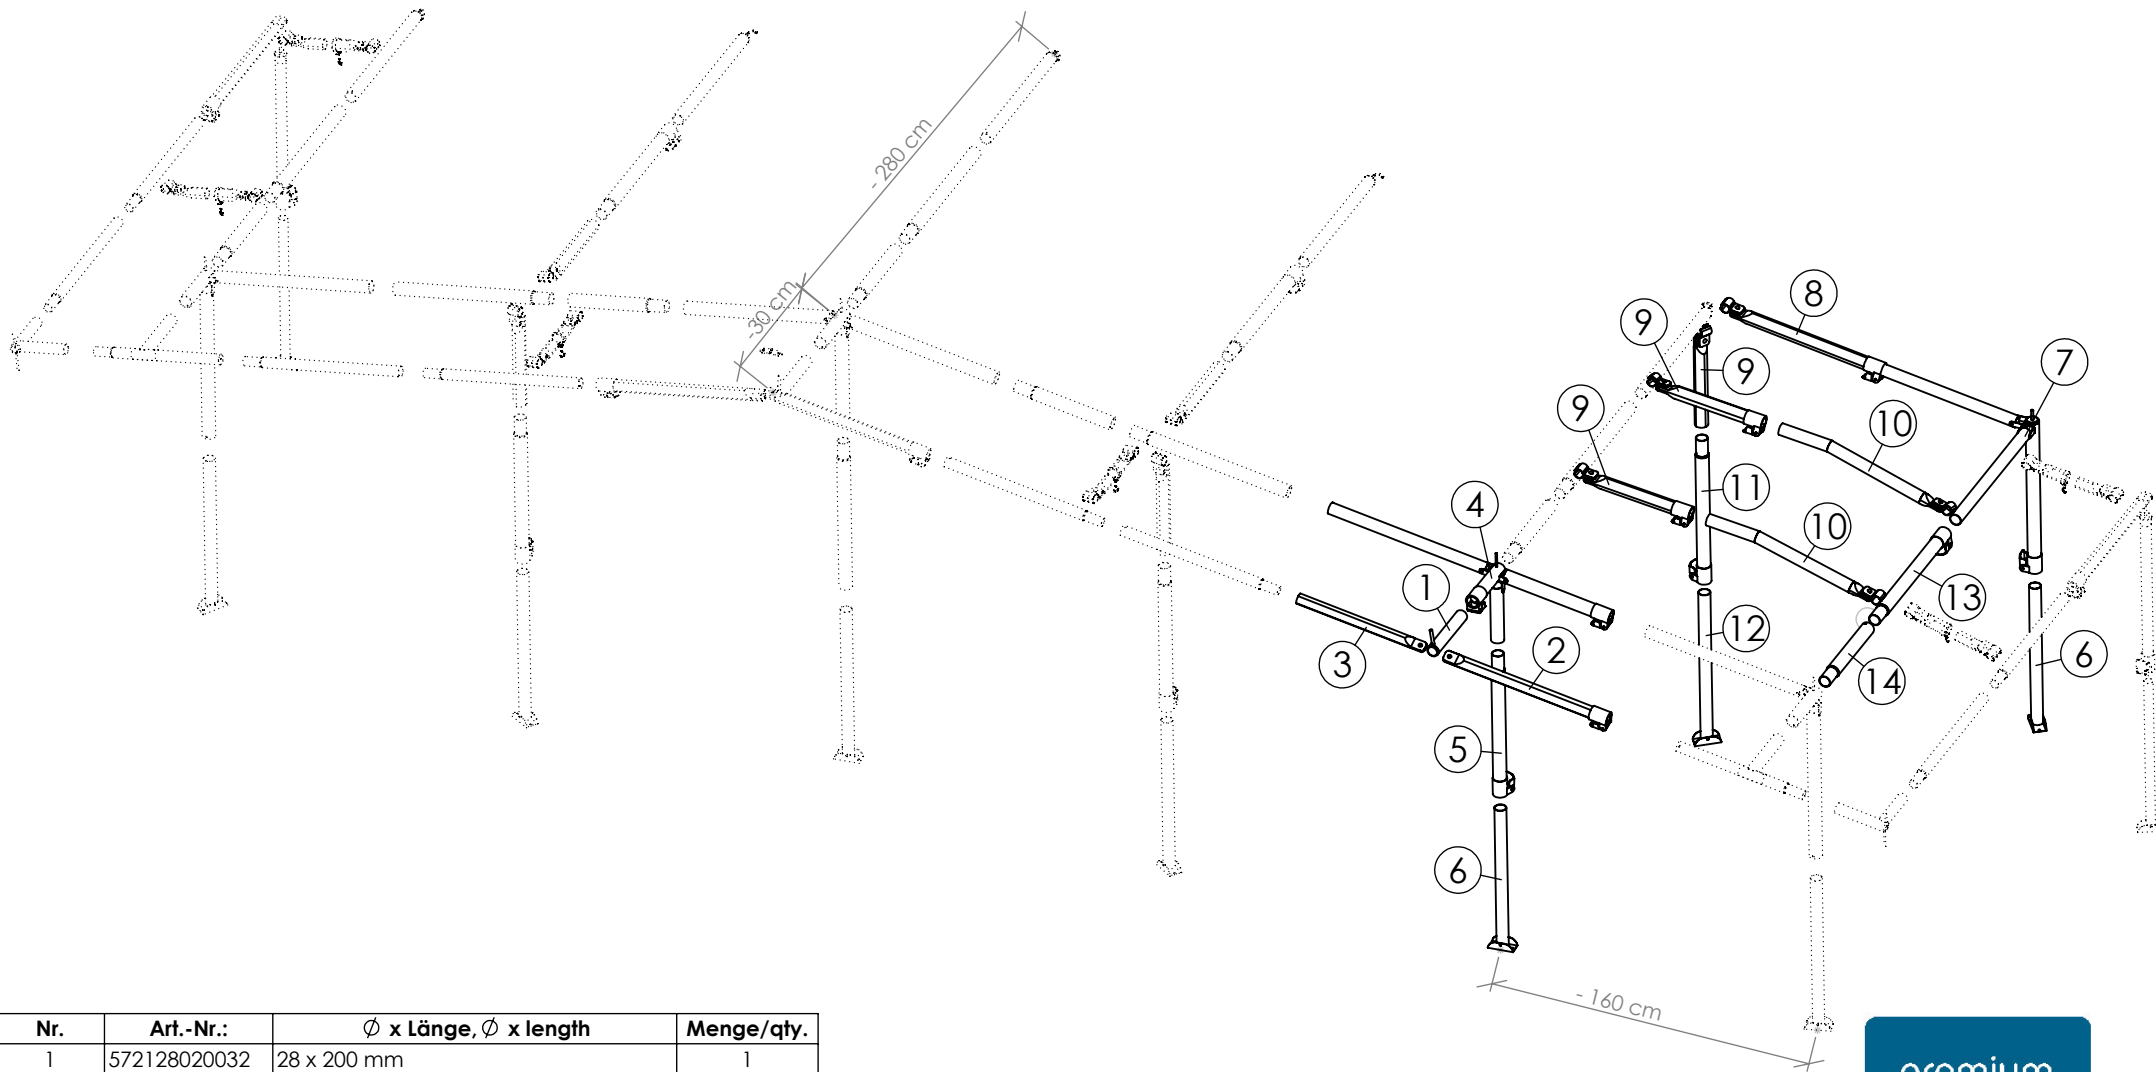

Nr.	Art.-Nr.:	Ø x Länge/ Ø x length	Menge/ qty.
1	572132500501-3	1 x 32 x 1070 mm, 1 x 28 x 910 mm	1
2	572132500502-3	1 x 32 x 1070 mm, 1 x 28 x 910 mm	1
3	572132500503-4	2 x 32 x 120 mm, 1 x 32 x 630 mm	1
4	572132086020-1	32 x 860 mm	3
5	572132107020	32 x 1070 mm	3
6	572128107010-1	28 x 1070 mm	3
7	572128107016-1	28 x 1070 mm	3
8	572132107020-1	32 x 1070 mm	3
9	572132086020-1	32 x 860 mm	2
10	572132056020-1	32 x 560 mm, nur bei Gr. 15-17	2

Nr.	Art.-Nr.:	Ø x Länge, Ø x length	Menge/qty.
1	572128020032	28 x 200 mm	3
2	572128107026	28 x 1070 mm	2
3	572125107020-1	25 x 1070 mm	4
4	572125067024	25 x 670 mm	2
5	572122016026	22 x 160 mm	2
6	572119016024	19 x 160 mm	2

Zubehör/accessory	Menge/qty.
 Ø 28/25 mm	2
 Ø 22 mm	2
 Ø 32 mm	2
 Ø 25/22 mm	2
	1
 	2

CC Erg.-Satz Pro

Stahl 28 x 1/25 x 1 mm

Güsto 2004

Art.-Nr.: 570432500001

SIGNATURE: 18.12.12, Schw.

Nr.	Art.-Nr.:	∅ x Länge, ∅ x length	Menge/qty.
1	572128020032	28 x 200 mm	1
2	572128107024	28 x 1070 mm	1
3	572125107024	25 x 1070 mm	1
4	572132500503-2	2 x 32 x 630 mm, 1 x 28 x 1070 mm	1
5	572132107020-1	32 x 1070 mm	1
6	572128107016-1	28 x 1070 mm	2
7	572132502001	1 x 32 x 1040 mm, 2 x 28 x 1070 mm	1
8	572132100024	32 x 1000 mm	1
9	572128067024	28 x 670 mm	3
10	572125107024-2	25 x 1070 mm	2
11	572128107020	28 x 1070 mm	1
12	572125107012-1	25 x 1070 mm	1
13	572132107020	32 x 1070 mm	1
14	572132086020-1	32 x 860 mm	1

Zubehör/accessory	Menge/qty.
 ∅ 32/28 mm	6
 ∅ 32/28 mm	6
 ∅ 28/25 mm	4

CC Erg.-Satz Fun

Stahl 32 x 1,5/ 28 x 1 mm/ 25 x 1 mm

Güsto 2005

Art.-Nr.: 570432500003

SIGNATURE: 31.01.11., Schw.