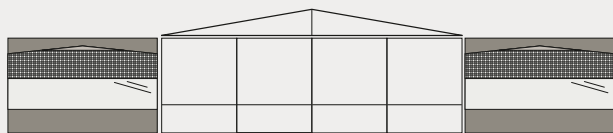

Plusprogramma – meerprijs	
Bijkomende tunnelzoom in dak	95,-
Bijkomende pees op de zijanten in dak	45,-
Lengte sliksband op maat (tot max. 40 cm)	235,-
Tochtstrook met ventilatie (te bestellen met de tent)	95,-
Tochtstrook met ventilatie en aangepaste wieltrap bij specifieke voertuigen (te bestellen met de tent)	165,-
Stalen frame 32 x 1,5 mm met Grip-Stop (PORTA maat 9-17)	345,-
Stalen frame 32 x 1,5 mm met Grip-Stop (PORTA maat 18-22)	380,-
Stalen frame 32 x 1,5 mm met Grip-Stop (NOVUM maat 9-17)	485,-
Stalen frame 32 x 1,5 mm met Grip-Stop (NOVUM maat 18-22)	590,-
Stalen frame 32 x 1,5 mm (MAXUM), incl. Gripstopsluitingen	545,-
Combinatie deur-/ventilatie raam voor zijwand (deur oprolbaar)	165,-
Gordijnen voor zijwanden CaraHome klasse	70,-
Las dakbiesnaad en holle zoom in de uitstekende dakrand	105,-

Stormpakket (tot 280 cm tentdiepte, andere diepten op aanvraag)	
NOVUM/PORTA maat 10-17	215,-
NOVUM/PORTA maat 18-22	250,-
MAXUM maat 10-16	250,-

UW CARAVAN

Caravan merk: _____ Bouwjaar: _____ Type: _____ Maat: _____ Model: _____ Kleur: _____

Voor- en zijwanden:

Duid de deur positie aan

☐ ☐ ☐ ☐

NOVUM / PORTA MAAT 10-17

4 voorwand-, 2 zijwandsegmenten

Andere opties: