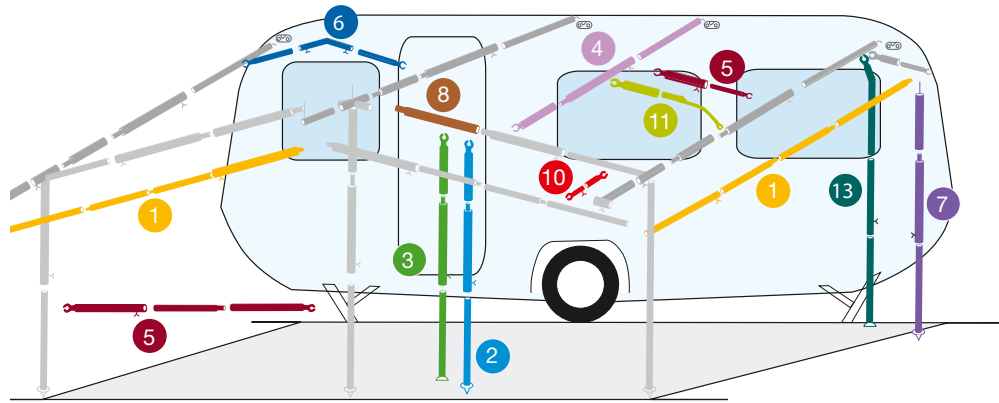

Extra stokken

Alles om uw voortent perfect te bouwen

Stab-Nr.	Beschrijving	Lengte in cm	Staal Ø 22 x 1 mm	Staal Ø 25 x 1 mm	Staal Ø 28 x 1 mm	Staal Ø 32 x 1,5 mm
1	Luifelspanstok	100-200	20,50			
1	Luifelspanstok	200-280	23,-			
1	Luifelspanstok	280-360	28,-			
2	Stormstok met punttop	115-200	23,-			
2	Stormstok met punttop	170-260	24,50	27,-	28,-	
3	Stormstok met beugelvoet	170-260		30,-	33,50	41,-
4	Nokstok haak/klem	170-260	24,50	27,-	38,50	45,-
4	Nokstok haak/klem	170-300		38,50	45,-	46,50
5	Veranda- / dakstok, 2 klemmen	70-120	17,-			
5	Veranda- / dakstok, 2 klemmen	115-200	19,-	24,50		
5	Veranda- / dakstok, 2 klemmen	200-280	23,-	27,-		45,-
5	Veranda- / dakstok, 2 klemmen	280-360	28,-			
6	Dakoplegstok, gebogen	110-180	24,50			
7	Uitzetstok, punttop/doorn	110-200	20,50			
7	Uitzetstok, punttop/doorn	165-250	23,-		27,-	
8	Tussenstuk	80	17,-	20,50	23,-	27,-
10	Afstandstuk voor petluifel 20 cm, 2 klemmen	18-23	14,-			
10	Afstandstuk voor petluifel 30 cm, 2 klemmen	28-33	16,-			
11	Dakoplegstok gebogen met verenstaleinde	145-205	30,-			
11	Dakoplegstok gebogen met verenstaleinde	205-255	33,50	38,50		
13	Aandrukstok, beugelvoet, boven gebogen	170-270	30,-			

GÜSTO
Zeltmanufaktur
GmbH

Am Weserufer 41
D-31592 Stolzenau
Tél.: +32 499 234 625
info@guesto.de
www.guesto-tenten.nl