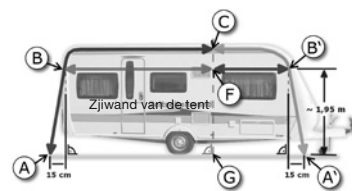

MAATBLAD VOOR LINKS INGETROKKEN DEELTENTEN

Gevelmaat B–F: _____ cm

Deelomloop links A–C: _____ cm

Caravanhoogte C–G: _____ cm

Alles gemeten tot op de grond.

Zo meet u uw caravan:

– Meet uw gevelmaat op ca. 1,95 m hoogte van de grond van de biesrail tot de gewenste positie van de zijwand van uw tent (B–F).

– Meet de deelomloop links (A–C). Zoals in de tekening te zien is, verlaat u daarbij de biesrail op ca. 1,95 m hoogte en meet u vanuit de verticaal 15 cm naar buiten.

– Meet de hoogte van uw caravan vanaf de grond (C–G)

Bij een gewenste dakverlenging:

Deelomloop rechts C–A': _____ cm

Gevelmaat rechts F–B': _____ cm

Hoogte zijwand B'–A': 195 cm

Zo meet u uw dakverlenging:

– Meet uw gevelmaat op ca. 1,95 m hoogte van de grond van de gewenste positie van de zijwand van uw tent tot aan de biesrail (F–B').

– Meet de deelomloop rechts (C–A'). Zoals in de tekening te zien is, verlaat u daarbij de biesrail op ca. 1,95 m hoogte en meet u vanuit de verticaal 15 cm naar buiten.

Vloer: U heeft een vaste vloer of u plant er een?

Neem contact met ons op.