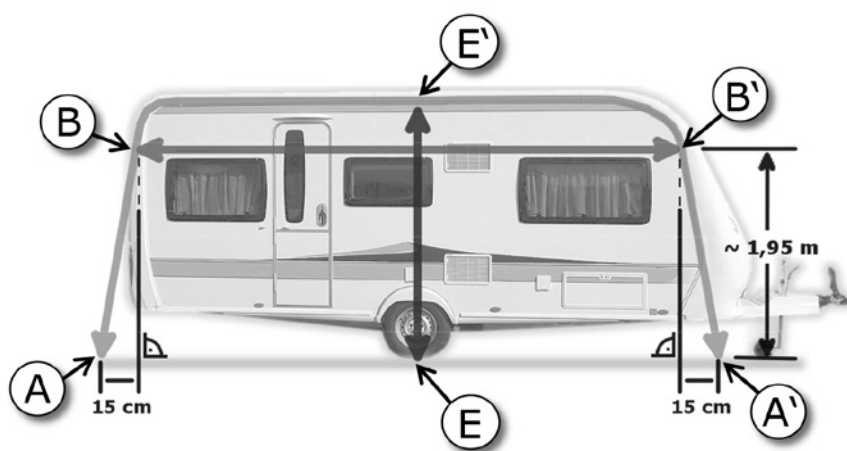

Plusprogramma - meerprijs	
Zonnescherm boven de deur	275,-
Zonnescherm boven de deur met inzetstuk van gaas	395,-
Inzetstuk van gaas voor deur	150,-
Op maat volgens omloop caravan	Serie
Afwijking voor- en zijwand uitvoering	Op aanvraag
Aanpassing vloerbodemmaat	115,-
Bijkomende tunnelzoom in dak	95,-
Bijkomende pees op de zijkanten in dak	45,-
Lengte sliikband op maat (tot max. 40 cm)	235,-
Las dakbiesnaad en holle zoom in de uitstekende dakrand	105,-
Aanpassing hoeken (links en rechts)	55,-

Plusprogramma - meerprijs	
Tochtstrook met ventilatie (te bestellen met de tent)	95,-
Tochtstrook met ventilatie en aangepaste wiel flap bij specifieke voertuigen (te bestellen met de tent)	165,-

Stormpakket (tot 280 cm tentdiepte, andere diepten op aanvraag)	
TOP/PRO/HIT maat 10-17	250,-
TOP/PRO/HIT maat 18-22	290,-
FUN maat 10-16	300,-
FUN maat 17	335,-
FUN maat 18+19	350,-

EEN PRIJSVERGELIJKING

Model PRO maat 14	3.770,-	Model PRO maat 14	3.770,-
5 x Galeriesegment (5 x 95,-)	475,-	Uitvoeringspakket Atrium (Design Tantal)	195,-
Tochtstrook met ventillatie	95,-		
Som:	4.340,-	Som:	3.965,-
		PRIJSVOORDEEL	375,-

MAATBLAD VOOR COMPLETE TENTEN

Geef de maten hier in te voeren:

_____ cm
Omloop A-A'

_____ cm
Gevelmaat B-B'

_____ cm
Caravanhoogte E-E'

Omloop gemeten van:

☐ Grond ☐ Bovenkant vloer

Zo meet u uw caravan:

- Meet de omloop (A-A'). Wanneer u op een vaste vloer opbouwt, dan meet u alleen tot aan de bovenkant vloer. Zoals in de tekening te zien is, verlaat u daarbij de biesrail op ca. 1,95 m hoogte en meet u vanuit de verticaal 15 cm naar buiten.
- Meet uw gevelmaat op ca. 1,95 m hoogte van de grond van biesrail tot biesrail (B-B').

Vloer:

U heeft een vaste vloer of u plant er een?
Neem contact met ons op.