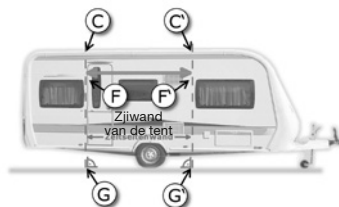

MAATBLAD VOOR IN HET MIDDEN INGETROKKEN DEELTENTEN

Gevelmaat F–F': _____ cm

Caravanhoogte C–G: _____ cm

Caravanhoogte C'–G': _____ cm

Alles gemeten tot op de grond.

Zo meet u uw caravan:

– Meet uw gevelmaat op ca. 1,95 m hoogte van de grond van de biesrail tot de gewenste positie van de zijwand van uw tent (F–F').

– Meet de hoogte van uw caravan vanaf de grond (C–G)

– Meet de hoogte van uw caravan vanaf de grond (C'–G')

Vloer: U plant een dakverlenging of de opbouw op een vaste vloer? Neem contact met ons op.