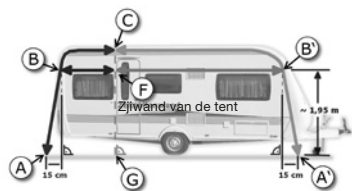

Plusprogramma – meerprijs	
Zonnescherm boven de deur	275,-
Zonnescherm boven de deur met inzetstuk van gaas	395,-
Inzetstuk van gaas voor deur	150,-
Op maat volgens omloop caravan	Serie
Afwijking voor- en zijwand uitvoering	Op aanvraag
Aanpassing vloerbodemmaat	115,-
Bijkomende tunnelzoom in dak	95,-
Bijkomende pees op de zijkanten in dak	45,-
Lengte sliksband op maat (tot max. 40 cm)	235,-
Las dakbiesnaad en holle zoom in de uitstekende dakrand	105,-
Aanpassing hoeken (links en rechts)	55,-
Tochtstrook met ventilatie (te bestellen met de tent)	95,-
Tochtstrook met ventilatie en aangepaste wieltrap bij specifieke voertuigen (te bestellen met de tent)	165,-

Plusprogramma deeltenten – meerprijs	
Opschuifprofielset LOFT/MOVE	165,-
Dakverlenging voor PART/STAR, Basisprijs 100 cm	315,-
Verlenging per extra 10 cm	25,-
Aandrukrail, max. 255 cm	215,-
Bies in plaats van kussen, voor vaste rail	45,-
Bies in plaats van kussen, voor aandrukrail	45,-

Stormpakket (tot 280 cm tentdiepte, andere diepten op aanvraag)	
PART/STAR tot tentlengte 620 cm	250,-
PART/STAR vanaf tentlengte 630 cm	Prijs op aanvraag
LOFT/MOVE tot tentlengte 620 cm	215,-
LOFT/MOVE vanaf tentlengte 630 cm	Prijs op aanvraag

MAATBLAD VOOR RECHTS INGETROKKEN DEELTENTEN

Gevelmaat F–B': _____ cm

Deelomloop rechts C–A': _____ cm

Caravanhoogte C–G: _____ cm

Alles gemeten tot op de grond.

Zo meet u uw caravan:

– Meet uw gevelmaat op ca. 1,95 m hoogte van de grond van de biesrail tot de gewenste positie van de zijwand van uw tent (F–B').

– Meet de deelomloop rechts (C–A'). Zoals in de tekening te zien is, verlaat u daarbij de biesrail op ca. 1,95 m hoogte en meet u vanuit de verticaal 15 cm naar buiten.

– Meet de hoogte van uw caravan vanaf de grond (C–G)

Bij een gewenste dakverlenging:

Deelomloop links A–C: _____ cm

Gevelmaat links B–F: _____ cm

Hoogte zijwand B–A: 195 cm

Zo meet u uw dakverlenging:

– Meet uw gevelmaat op ca. 1,95 m hoogte van de grond van de gewenste positie van de zijwand van uw tent tot aan de biesrail (B–F).

– Meet de deelomloop links (A–C). Zoals in de tekening te zien is, verlaat u daarbij de biesrail op ca. 1,95 m hoogte en meet u vanuit de verticaal 15 cm naar buiten.

Vloer: U heeft een vaste vloer of u plant er een?

Neem contact met ons op.