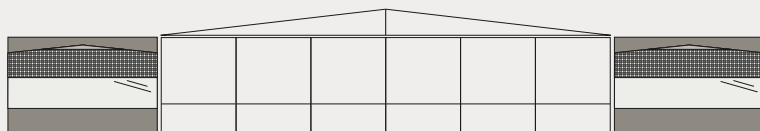

Duid de deur positie aan

☐ ☐ ☐ ☐ ☐ ☐

NOVUM / PORTA MAAT 18-22

6 voorwand-, 2 zijwandsegmenten

Andere opties: