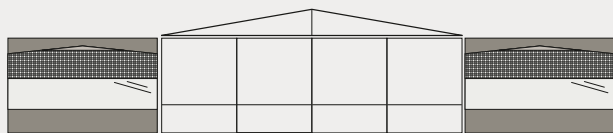

Plusprogramma – meerprijs	
Bijkomende tunnelzoom in dak	95,-
Bijkomende pees op de zijanten in dak	45,-
Lengte sliksband op maat (tot max. 40 cm)	235,-
Tochtstrook met ventilatie (te bestellen met de tent)	95,-
Tochtstrook met ventilatie en aangepaste wielap bij specifieke voertuigen (te bestellen met de tent)	165,-
Stalen frame 32 x 1,5 mm met Grip-Stop (PORTA maat 9-17)	345,-
Stalen frame 32 x 1,5 mm met Grip-Stop (PORTA maat 18-22)	380,-
Stalen frame 32 x 1,5 mm met Grip-Stop (NOVUM maat 9-17)	485,-
Stalen frame 32 x 1,5 mm met Grip-Stop (NOVUM maat 18-22)	590,-
Stalen frame 32 x 1,5 mm (MAXUM), incl. Gripstopsluitingen	545,-
Combinatie deur-/ventilatieraam voor zijwand (deur oprolbaar)	165,-
Gordijnen voor zijwanden CaraHome klasse	70,-
Las dakbiesnaad en holle zoom in de uitstekende dakrand	105,-

Stormpakket (tot 280 cm tentdiepte, andere diepten op aanvraag)	
NOVUM/PORTA maat 10-17	215,-
NOVUM/PORTA maat 18-22	250,-
MAXUM maat 10-16	250,-

UW CARAVAN

Caravan merk: _____ Bouwjaar: _____ Type: _____ Maat: _____ Model: _____ Kleur: _____

Voor- en zijwanden:

Duid de deur positie aan

☐ ☐ ☐ ☐

NOVUM / PORTA MAAT 10-17

4 voorwand-, 2 zijwandsegmenten

Andere opties: