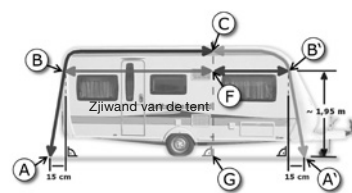

MAATBLAD VOOR LINKS INGETROKKEN DEELTENTEN

Gevelmaat B–F: _____ cm

Deelomloop links A–C: _____ cm

Caravanhoogte C–G: _____ cm

Alles gemeten tot op de grond.

Zo meet u uw caravan:

– Meet uw gevelmaat op ca. 1,95 m hoogte van de grond van de biesrail tot de gewenste positie van de zijwand van uw tent (B–F).

– Meet de deelomloop links (A–C). Zoals in de tekening te zien is, verlaat u daarbij de biesrail op ca. 1,95 m hoogte en meet u vanuit de verticaal 15 cm naar buiten.

– Meet de hoogte van uw caravan vanaf de grond (C–G)

Bij een gewenste dakverlenging:

Deelomloop rechts C–A': _____ cm

Gevelmaat rechts F–B': _____ cm

Hoogte zijwand B'–A': 195 cm

Zo meet u uw dakverlenging:

– Meet uw gevelmaat op ca. 1,95 m hoogte van de grond van de gewenste positie van de zijwand van uw tent tot aan de biesrail (F–B').

– Meet de deelomloop rechts (C–A'). Zoals in de tekening te zien is, verlaat u daarbij de biesrail op ca. 1,95 m hoogte en meet u vanuit de verticaal 15 cm naar buiten.

Vloer: U heeft een vaste vloer of u plant er een?

Neem contact met ons op.