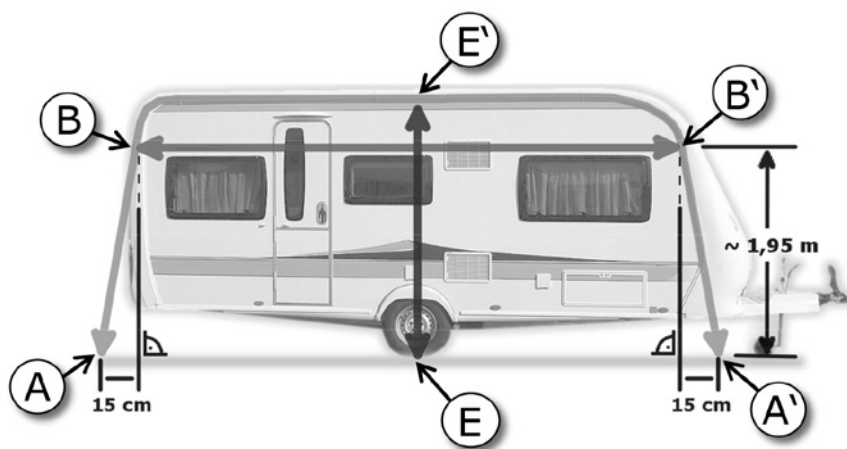

Plusprogramma - meerprijs	
Zonnescherm boven de deur	275,-
Zonnescherm boven de deur met inzetstuk van gaas	395,-
Inzetstuk van gaas voor deur	150,-
Op maat volgens omloop caravan	Serie
Afwijking voor- en zijwand uitvoering	Op aanvraag
Aanpassing vloerbodemmaat	115,-
Bijkomende tunnelzoom in dak	95,-
Bijkomende pees op de zijkanten in dak	45,-
Lengte sliikband op maat (tot max. 40 cm)	235,-
Las dakbiesnaad en holle zoom in de uitstekende dakrand	105,-
Aanpassing hoeken (links en rechts)	55,-

MAATBLAD VOOR COMPLETE TENTEN

Zo meet u uw caravan:

- Meet de omloop (A-A'). Wanneer u op een vaste vloer opbouwt, dan meet u alleen tot aan de bovenkant vloer. Zoals in de tekening te zien is, verlaat u daarbij de biesrail op ca. 1,95 m hoogte en meet u vanuit de verticaal 15 cm naar buiten.
- Meet uw gevelmaat op ca. 1,95 m hoogte van de grond van biesrail tot biesrail (B-B').