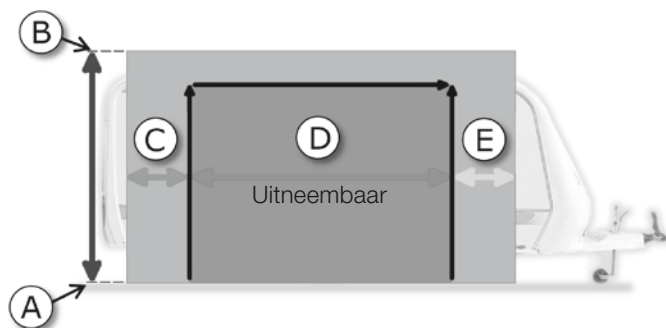

Basisprijs: _____

Keuze van segmenten:

keuze en plaats naar uw wens.

Diepte verandering: _____

	Helderfolie-venstersegment	Gaas-helderfolie-venstersegment	Gaas-venstersegment	Verandasegment	Gaas-veranda-venstersegment	Keukensegment	Gesloten segment	Deursegment	Helderfolie-deursegment	Boogdeursegment	Galerisegment
Nr.	1/1M	2/2M/2L	3/3M/3L	4/4M/4L	4P/4PM/4PL	5/5M/5L	6/-	7/-	8/8M	9/-	10/10M
Prijs	Serie (1)	Serie (2)	105,- (3)	155,- (4)	195,- (4P)	105,- (5)	85,- (6)	Serie (7)	135,- (8)	90,- (9)	95,- (10)
Met magnetische sluiting	40,- (1M)	55,- (2M)	160,- (3M)	195,- (4M)	235,- (4PM)	160,- (5M)	-	-	175,- (8M)	-	135,- (10M)
Met ventilatiekap	-	70,- (2L)	175,- (3L)	225,- (4L)	265,- (4PL)	175,- (5L)	-	-	-	-	-

Voor- en zijwanden:

Nr. _____

Prijs _____

STAR/PART MAAT 300-440

2 voorwand-, 4 zijwandsegmenten tot 329 cm tentdiepte
2 voorwand-, 6 zijwandsegmenten tot 330-350* cm tentdiepte

Andere opties: _____

Totaal prijs: _____

Nr. _____

Prijs _____

STAR/PART MAAT 450-620

4 voorwand-, 4 zijwandsegmenten tot 329 cm tentdiepte
4 voorwand-, 6 zijwandsegmenten tot 330-350* cm tentdiepte

Andere opties: _____

Totaal prijs: _____

Bij uitvoering met dakverlenging a.u.b. aanvragen!

Nr. _____

Prijs _____

LOFT/MOVE MAAT 450-620

4 voorwand-, 4 zijwandsegmenten

Andere opties: _____

Totaal prijs: _____

MAATBLAD VOOR LOFT/MOVE

Gelieve de maten hier in te voeren:

_____ cm _____ cm
Hoogte achterwand A-B D

_____ cm _____ cm
C E

Zo meet u correct:

- Meet de hoogte van de achterwand van de grond tot 10 cm boven de biesrail aan de caravan
- Meet de maten C, D en E horizontaal om het uitneembare achterwandgedeelte te bepalen

Vloer: U heeft een vaste vloer of u plant er een?
Neem contact met ons op.