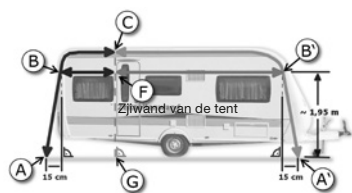

Plusprogramma – meerprijs	
Zonnescherm boven de deur	275,-
Zonnescherm boven de deur met inzetstuk van gaas	395,-
Inzetstuk van gaas voor deur	150,-
Op maat volgens omloop caravan	Serie
Afwijking voor- en zijwand uitvoering	Op aanvraag
Aanpassing vloerbodemmaat	115,-
Bijkomende tunnelzoom in dak	95,-
Bijkomende pees op de zijkanten in dak	45,-
Lengte sliksband op maat (tot max. 40 cm)	235,-
Las dakbiesnaad en holle zoom in de uitstekende dakrand	105,-
Aanpassing hoeken (links en rechts)	55,-
Tochtstrook met ventilatie (te bestellen met de tent)	95,-
Tochtstrook met ventilatie en aangepaste wiel flap bij specifieke voertuigen (te bestellen met de tent)	165,-

Plusprogramma deeltenten – meerprijs	
Opschuifprofielset LOFT/MOVE	165,-
Dakverlenging voor PART/STAR, Basisprijs 100 cm	315,-
Verlenging per extra 10 cm	25,-
Aandrukrail, max. 255 cm	215,-
Bies in plaats van kussen, voor vaste rail	45,-
Bies in plaats van kussen, voor aandrukrail	45,-

Stormpakket (tot 280 cm tentdiepte, andere diepten op aanvraag)	
PART/STAR tot tentlengte 620 cm	250,-
PART/STAR vanaf tentlengte 630 cm	Prijs op aanvraag
LOFT/MOVE tot tentlengte 620 cm	215,-
LOFT/MOVE vanaf tentlengte 630 cm	Prijs op aanvraag

MAATBLAD VOOR RECHTS INGETROKKEN DEELTENTEN

Gevelmaat F–B': _____ cm

Deelomloop rechts C–A': _____ cm

Caravanhoogte C–G: _____ cm

Alles gemeten tot op de grond.

Zo meet u uw caravan:

– Meet uw gevelmaat op ca. 1,95 m hoogte van de grond van de biesrail tot de gewenste positie van de zijwand van uw tent (F–B').

– Meet de deelomloop rechts (C–A'). Zoals in de tekening te zien is, verlaat u daarbij de biesrail op ca. 1,95 m hoogte en meet u vanuit de verticaal 15 cm naar buiten.

– Meet de hoogte van uw caravan vanaf de grond (C–G)

Bij een gewenste dakverlenging:

Deelomloop links A–C: _____ cm

Gevelmaat links B–F: _____ cm

Hoogte zijwand B–A: 195 cm

Zo meet u uw dakverlenging:

– Meet uw gevelmaat op ca. 1,95 m hoogte van de grond van de gewenste positie van de zijwand van uw tent tot aan de biesrail (B–F).

– Meet de deelomloop links (A–C). Zoals in de tekening te zien is, verlaat u daarbij de biesrail op ca. 1,95 m hoogte en meet u vanuit de verticaal 15 cm naar buiten.

Vloer: U heeft een vaste vloer of u plant er een?

Neem contact met ons op.