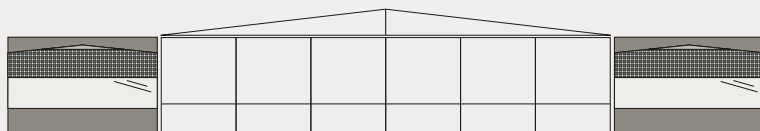

UW CARAVAN

Caravan merk: _____ Bouwjaar: _____ Type: _____ Maat: _____ Model: _____ Kleur: _____

Voor- en zijwanden:

Duid de deur positie aan

NOVUM / PORTA MAAT 10–17

4 voorwand-, 2 zijwandsegmenten

Andere opties: