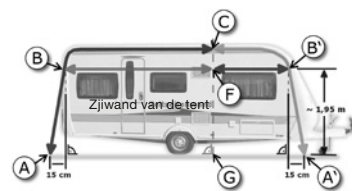

MAATBLAD VOOR LINKS INGETROKKEN DEELTENTEN

Gevelmaat B–F: _____ cm
Deelomloop links A–C: _____ cm
Caravanhoogte C–G: _____ cm
Alles gemeten tot op de grond.

Zo meet u uw caravan:

- Meet uw gevelmaat op ca. 1,95 m hoogte van de grond van de biesrail tot de gewenste positie van de zijwand van uw tent (B–F).
- Meet de deelomloop links (A–C). Zoals in de tekening te zien is, verlaat u daarbij de biesrail op ca. 1,95 m hoogte en meet u vanuit de verticaal 15 cm naar buiten.
- Meet de hoogte van uw caravan vanaf de grond (C–G)

Bij een gewenste dakverlenging:

Deelomloop rechts C–A': _____ cm
Gevelmaat rechts F–B': _____ cm
Hoogte zijwand B'–A': 195 cm

Zo meet u uw dakverlenging:

- Meet uw gevelmaat op ca. 1,95 m hoogte van de grond van de gewenste positie van de zijwand van uw tent tot aan de biesrail (F–B').
- Meet de deelomloop rechts (C–A'). Zoals in de tekening te zien is, verlaat u daarbij de biesrail op ca. 1,95 m hoogte en meet u vanuit de verticaal 15 cm naar buiten.

Vloer: U heeft een vaste vloer of u plant er een? Neem contact met ons op.