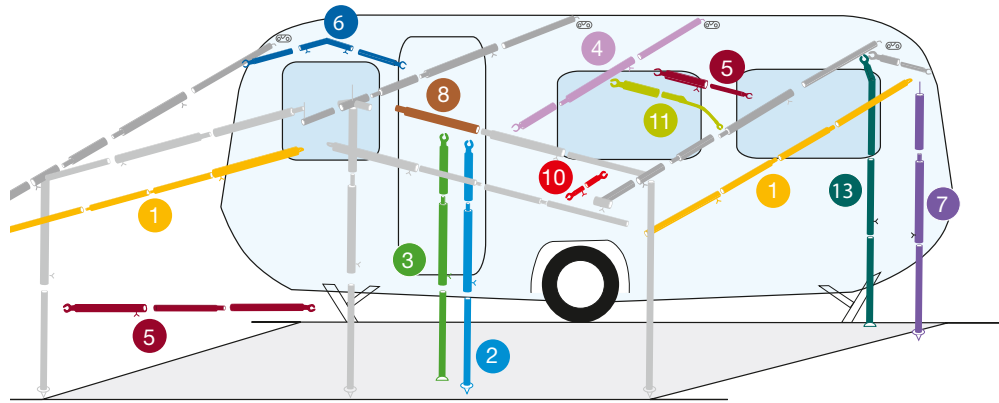

Stab-Nr.	Beschrijving	Lengte in cm	Staal Ø 22 x 1 mm	Staal Ø 25 x 1 mm	Staal Ø 28 x 1 mm	Staal Ø 32 x 1,5 mm
1	Luifelspanstok	100-200	21,50			
1	Luifelspanstok	200-280	24,-			
1	Luifelspanstok	280-360	29,-			
2	Stormstok met punttop	115-200	24,-			
2	Stormstok met punttop	170-260	25,50	28,-	29,-	
3	Stormstok met beugelvoet	170-260		31,-	35,-	42,50
4	Nokstok haak/klem	170-260	25,50	28,-	40,-	46,50
4	Nokstok haak/klem	170-300		40,-	46,50	48,-
5	Veranda- / dakstok, 2 klemmen	70-120	18,-			
5	Veranda- / dakstok, 2 klemmen	115-200	20,-	25,50		
5	Veranda- / dakstok, 2 klemmen	200-280	24,-	28,-		46,50
5	Veranda- / dakstok, 2 klemmen	280-360	29,-			
6	Dakoplegstok, gebogen	110-180	25,50			
7	Uitzetstok, punttop/doorn	110-200	21,50			
7	Uitzetstok, punttop/doorn	165-250	24,-		28,-	
8	Tussenstuk	80	18,-	21,50	24,-	28,-
10	Afstandstuk voor petluifel 20 cm, 2 klemmen	18-23	14,50			
10	Afstandstuk voor petluifel 30 cm, 2 klemmen	28-33	16,50			
11	Dakoplegstok gebogen met verenstaleinde	145-205	31,-			
11	Dakoplegstok gebogen met verenstaleinde	205-255	35,-	40,-		
13	Aandrukstok, beugelvoet, boven gebogen	170-270	31,-			