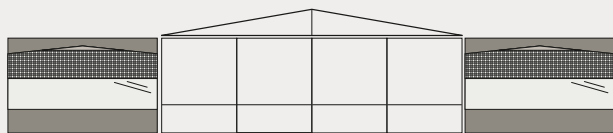

UW CARAVAN

Caravan merk: _____ Bouwjaar: _____ Type: _____ Maat: _____ Model: _____ Kleur: _____

Voor- en zijwanden:

Duid de deur positie aan

☐ ☐ ☐ ☐ ☐ ☐

NOVUM / PORTA MAAT 10–17

4 voorwand-, 2 zijwandsegmenten

Andere opties: