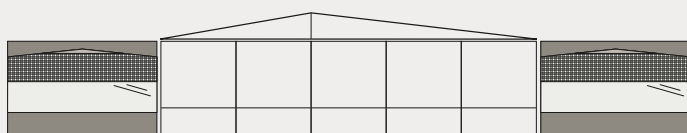

Duid de deur positie aan

☐ ☐ ☐ ☐ ☐ ☐ ☐

MAXUM MAAT 10–16

5 voorwand-, 2 zijwandsegmenten

Andere opties: