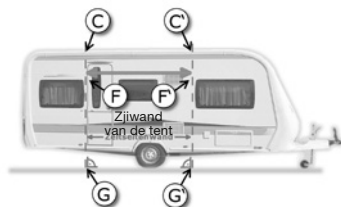

MAATBLAD VOOR RECHTS INGETROKKEN DEELTENTEN

Gevelmaat F–B': _____ cm
 Deelomloop rechts C–A': _____ cm
 Caravanhoogte C–G: _____ cm
 Alles gemeten tot op de grond.

Zo meet u uw caravan:

- Meet uw gevelmaat op ca. 1,95 m hoogte van de grond van de biesrail tot de gewenste positie van de zijwand van uw tent (F–B').
- Meet de deelomloop rechts (C–A'). Zoals in de tekening te zien is, verlaat u daarbij de biesrail op ca. 1,95 m hoogte en meet u vanuit de verticaal 15 cm naar buiten.
- Meet de hoogte van uw caravan vanaf de grond (C–G)

Bij een gewenste dakverlenging:

Deelomloop links A–C: _____ cm
 Gevelmaat links B–F: _____ cm
 Hoogte zijwand B–A: 195 cm

Zo meet u uw dakverlenging:

- Meet uw gevelmaat op ca. 1,95 m hoogte van de grond van de gewenste positie van de zijwand van uw tent tot aan de biesrail (B–F).
- Meet de deelomloop links (A–C). Zoals in de tekening te zien is, verlaat u daarbij de biesrail op ca. 1,95 m hoogte en meet u vanuit de verticaal 15 cm naar buiten.

Vloer: U heeft een vaste vloer of u plant er een? Neem contact met ons op.

MAATBLAD VOOR IN HET MIDDEN INGETROKKEN DEELTENTEN

Gevelmaat F–F': _____ cm
 Caravanhoogte C–G: _____ cm
 Caravanhoogte C'–G': _____ cm
 Alles gemeten tot op de grond.