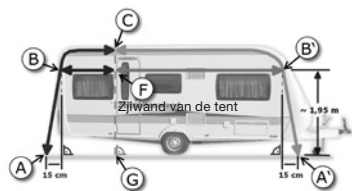

Plusprogramma – meerprijs	
Zonnescherm boven de deur	285,-
Zonnescherm boven de deur met inzetstuk van gaas	410,-
Inzetstuk van gaas voor deur	155,-
Op maat volgens omloop caravan	Serie
Afwijking voor- en zijwand uitvoering	Op aanvraag
Aanpassing vloerbodemmaat	120,-
Bijkomende tunnelzoom in dak	100,-
Bijkomende pees op de zijkanten in dak	50,-
Lengte sliksband op maat (tot max. 40 cm)	245,-
Las dakbiesnaad en holle zoom in de uitstekende dakrand	115,-
Aanpassing hoeken (links en rechts)	60,-
Tochtstrook met ventilatie (te bestellen met de tent)	100,-
Tochtstrook met ventilatie en aangepaste wiel flap bij specifieke voertuigen (te bestellen met de tent)	175,-

Plusprogramma deeltenten – meerprijs	
Opschuifprofielset LOFT/MOVE	170,-
Dakverlenging voor PART/STAR, Basisprijs 100 cm	350,-
Verlenging per extra 10 cm	30,-
Aandrukrail, max. 255 cm	225,-
Bies in plaats van kussen, voor vaste rail	50,-
Bies in plaats van kussen, voor aandrukrail	50,-

Stormpakket (tot 280 cm tentdiepte, andere diepten op aanvraag)	
PART/STAR tot tentlengte 620 cm	260,-
PART/STAR vanaf tentlengte 630 cm	Prijs op aanvraag
LOFT/MOVE tot tentlengte 620 cm	225,-
LOFT/MOVE vanaf tentlengte 630 cm	Prijs op aanvraag

MAATBLAD VOOR RECHTS INGETROKKEN DEELTENTEN

Gevelmaat F–B': _____ cm
Deelomloop rechts C–A': _____ cm
Caravanhoogte C–G: _____ cm
Alles gemeten tot op de grond.

Zo meet u uw caravan:

- Meet uw gevelmaat op ca. 1,95 m hoogte van de grond van de biesrail tot de gewenste positie van de zijwand van uw tent (F–B').
- Meet de deelomloop rechts (C–A'). Zoals in de tekening te zien is, verlaat u daarbij de biesrail op ca. 1,95 m hoogte en meet u vanuit de verticaal 15 cm naar buiten.
- Meet de hoogte van uw caravan vanaf de grond (C–G)

Bij een gewenste dakverlenging:

Deelomloop links A–C: _____ cm
Gevelmaat links B–F: _____ cm
Hoogte zijwand B–A: 195 cm

Zo meet u uw dakverlenging:

- Meet uw gevelmaat op ca. 1,95 m hoogte van de grond van de gewenste positie van de zijwand van uw tent tot aan de biesrail (B–F).
- Meet de deelomloop links (A–C). Zoals in de tekening te zien is, verlaat u daarbij de biesrail op ca. 1,95 m hoogte en meet u vanuit de verticaal 15 cm naar buiten.

Vloer: U heeft een vaste vloer of u plant er een? Neem contact met ons op.