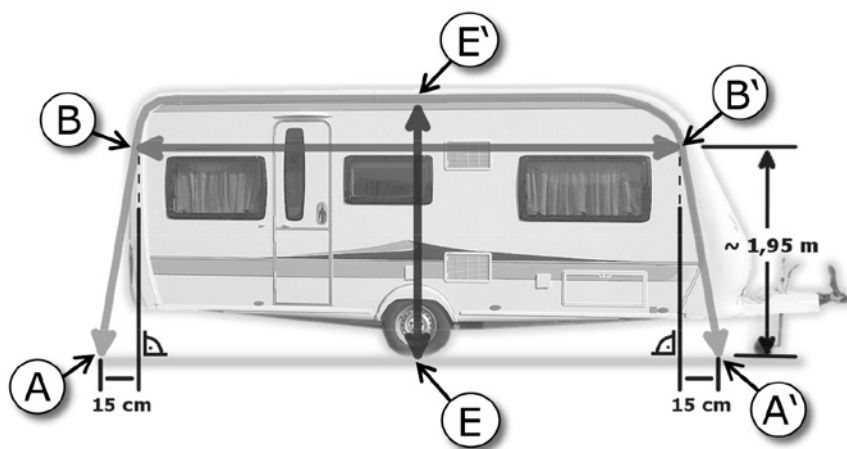

Plusprogramma - meerprijs	
Erker/uitbouw	655,-
Zonnescherm boven de deur	285,-
Zonnescherm boven de deur met inzetstuk van gaas	410,-
Inzetstuk van gaas voor deur	155,-
Op maat volgens omloop caravan	Serie
Afwijking voor- en zijwand uitvoering	Op aanvraag
Aanpassing vloerbodemmaat	120,-
Bijkomende tunnelzoom in dak	100,-
Bijkomende pees op de zijkanten in dak	50,-
Lengte sliikband op maat (tot max. 40 cm)	245,-
Las dakbiesnaad en holle zoom in de uitstekende dakrand	110,-

Plusprogramma - meerprijs	
Aanpassing hoeken (links en rechts)	60,-
Tochtstrook met ventilatie (te bestellen met de tent)	100,-
Tochtstrook met ventilatie en aangepaste wiel flap bij specifieke voertuigen (te bestellen met de tent)	170,-

Stormpakket (tot 280 cm tentdiepte, andere diepten op aanvraag)	
TOP/PRO/HIT maat 10-17	260,-
TOP/PRO/HIT maat 18-22	300,-
FUN maat 10-16	310,-
FUN maat 17	350,-
FUN maat 18+19	365,-

EEN PRIJSVERGELIJKING

Model PRO maat 14	3.885,-	Model PRO maat 14	3.885,-
5 x Galeriestegment (5 x 100,-)	500,-	Uitvoeringspakket Atrium (Design Tantal)	245,-
Tochtstrook met ventillatie	100,-	Som:	4.130,-
Som:	4.485,-	PRIJSVOORDEEL	355,-

MAATBLAD VOOR COMPLETE TENTEN

Zo meet u uw caravan:

- Meet de omloop (A-A'). Wanneer u op een vaste vloer opbouwt, dan meet u alleen tot aan de bovenkant vloer. Zoals in de tekening te zien is, verlaat u daarbij de biesrail op ca. 1,95 m hoogte en meet u vanuit de verticaal 15 cm naar buiten.
- Meet uw gevelmaat op ca. 1,95 m hoogte van de grond van biesrail tot biesrail (B-B').

Gelieve de maten hier in te voeren:

_____ cm
Omloop A-A'

_____ cm
Gevelmaat B-B'

_____ cm
Caravanhoogte E-E'

Omloop gemeten van:
☐ Grond   ☐ Bovenkant vloer

Vloer:

U heeft een vaste vloer of u plant er een?
Neem contact met ons op.