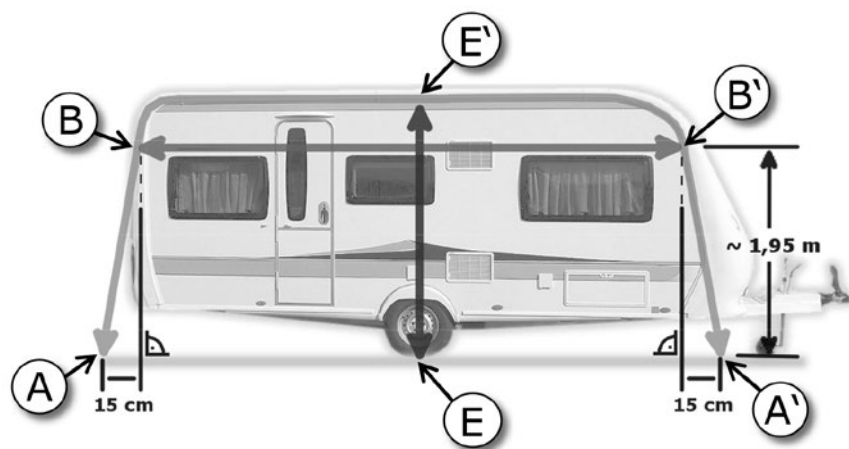

Plusprogramma - meerprijs	
Zonnescherm boven de deur	245,-
Zonnescherm boven de deur met inzetstuk van gaas	340,-
Inzetstuk van gaas voor deur	130,-
Op maat volgens omloop caravan	Serie
Afwijking voor- en zijwand uitvoering	Op aanvraag
Aanpassing vloerbodemmaat	95,-
Bijkomende tunnelzoom in dak	95,-
Bijkomende pees op de zijkanten in dak	45,-
Lengte sliikband op maat (tot max. 40 cm)	210,-
Las dakbiesnaad en holle zoom in de uitstekende dakrand	95,-
Aanpassing hoeken (links en rechts)	55,-

Plusprogramma - meerprijs	
Tochtstrook met ventilatie (te bestellen met de tent)	75,-
Tochtstrook met ventilatie en aangepaste wiel flap bij specifieke voertuigen (te bestellen met de tent)	130,-

Stormpakket (tot 280 cm tentdiepte, andere diepten op aanvraag)	
TOP/PRO/HIT maat 10-17	200,-
TOP/PRO/HIT maat 18-22	230,-
FUN maat 10-16	240,-
FUN maat 17	265,-
FUN maat 18+19	280,-

EEN PRIJSVERGELIJKING

Model PRO maat 14	3.395,-	Model PRO maat 14	3.395,-
5 x Galeriestegment (5 x 75,-)	425,-	Uitvoeringspakket Atrium (Design Tantal)	130,-
Tochtstrook met ventillatie	75,-		
Som:	3.895,-	Som:	3.525,-

PRIJSVOORDEEL 370,-

MAATBLAD VOOR COMPLETE TENTEN

Geef de maten hier in te voeren:

_____ cm
Omloop A-A'

_____ cm
Gevelmaat B-B'

_____ cm
Caravanhoogte E-E'

Omloop gemeten van:

☐ Grond ☐ Bovenkant vloer

Zo meet u uw caravan:

- Meet de omloop (A-A'). Wanneer u op een vaste vloer opbouwt, dan meet u alleen tot aan de bovenkant vloer. Zoals in de tekening te zien is, verlaat u daarbij de biesrail op ca. 1,95 m hoogte en meet u vanuit de verticaal 15 cm naar buiten.
- Meet uw gevelmaat op ca. 1,95 m hoogte van de grond van biesrail tot biesrail (B-B').

Vloer:

U heeft een vaste vloer of u plant er een?
Neem contact met ons op.