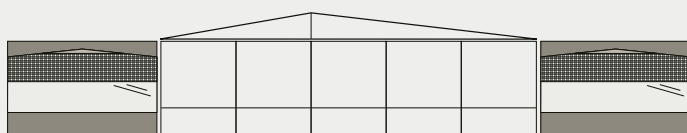

Duid de deur positie aan

☐ ☐ ☐ ☐ ☐

MAXUM MAAT 10–16

5 voorwand-, 2 zijwandsegmenten

Andere opties: