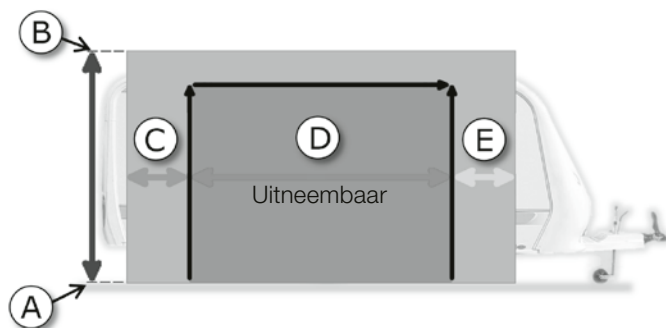

Basisprijs: _____

Keuze van segmenten:

keuze en plaats naar uw wens.

Diepte verandering: _____

	Helderfolie-venstersegment	Gaas-helderfolie-venstersegment	Gaas-venstersegment	Verandasegment	Gaas-veranda-venstersegment	Keukensegment	Gesloten segment	Deursegment	Helderfolie-deursegment	Boogdeursegment	Galerisegment
Nr.	1/1M	2/2M/2L	3/3M/3L	4/4M/4L	4P/4PM/4PL	5/5M/5L	6/-	7/-	8/8M	9/-	10/10M
Prijs	Serie (1)	Serie (2)	95,- (3)	140,- (4)	175,- (4P)	95,- (5)	75,- (6)	Serie (7)	120,- (8)	80,- (9)	85,- (10)
Met magnetische sluiting	35,- (1M)	50,- (2M)	145,- (3M)	175,- (4M)	210,- (4PM)	145,- (5M)	-	-	155,- (8M)	-	120,- (10M)
Met ventilatiekap	-	60,- (2L)	155,- (3L)	200,- (4L)	235,- (4PL)	155,- (5L)	-	-	-	-	-

Voor- en zijwanden:

Nr. _____

Prijs _____

STAR/PART MAAT 300-440

2 voorwand-, 4 zijwandsegmenten tot 329 cm tentdiepte
2 voorwand-, 6 zijwandsegmenten tot 330-350* cm tentdiepte

Andere opties: _____

Totaal prijs: _____

Nr. _____

Prijs _____

STAR/PART MAAT 450-620

4 voorwand-, 4 zijwandsegmenten tot 329 cm tentdiepte
4 voorwand-, 6 zijwandsegmenten tot 330-350* cm tentdiepte

Andere opties: _____

Totaal prijs: _____

Bij uitvoering met dakverlenging a.u.b. aanvragen!

Nr. _____

Prijs _____

LOFT/MOVE MAAT 450-620

4 voorwand-, 4 zijwandsegmenten

Andere opties: _____

Totaal prijs: _____

MAATBLAD VOOR LOFT/MOVE

Gelieve de maten hier in te voeren:

_____ cm _____ cm
Hoogte achterwand A-B D

_____ cm _____ cm
C E

Zo meet u correct:

- Meet de hoogte van de achterwand van de grond tot 10 cm boven de biesrail aan de caravan
- Meet de maten C, D en E horizontaal om het uitneembare achterwandgedeelte te bepalen

Vloer: U heeft een vaste vloer of u plant er een?
Neem contact met ons op.