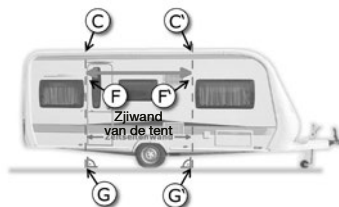

MAATBLAD VOOR IN HET MIDDEN INGETROKKEN DEELTENTEN

Gevelmaat F-F': _____ cm

Caravanhoogte C-G: _____ cm

Caravanhoogte C'-G': _____ cm

Alles gemeten tot op de grond.

Zo meet u uw caravan:

– Meet uw gevelmaat op ca. 1,95 m hoogte van de grond van de biesrail tot de gewenste positie van de zijwand van uw tent (F-F').

– Meet de hoogte van uw caravan vanaf de grond (C-G)

– Meet de hoogte van uw caravan vanaf de grond (C'-G')

Vloer: U plant een dakverlenging of de opbouw op een vaste vloer? Neem contact met ons op.