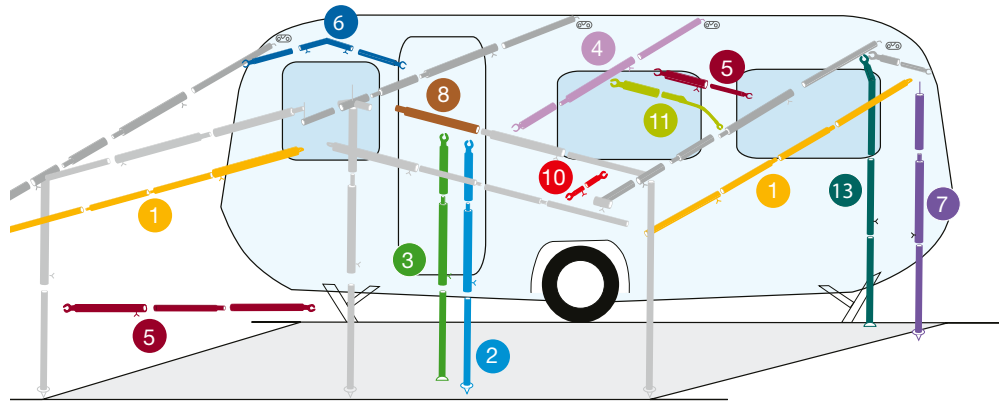

Extra stokken

Alles om uw voortent perfect te bouwen

Stab-Nr.	Beschrijving	Lengte in cm	Staal Ø 22 x 1 mm	Staal Ø 25 x 1 mm	Staal Ø 28 x 1 mm	Staal Ø 32 x 1,5 mm
1	Luifelspanstok	100-200	15,50			
1	Luifelspanstok	200-280	17,50			
1	Luifelspanstok	280-360	21,50			
2	Stormstok met punttop	115-200	17,50			
2	Stormstok met punttop	170-260	18,50	20,50	21,50	
3	Stormstok met beugelvoet	170-260		23,-	25,50	31,50
4	Nokstok haak/klem	170-260	18,50	20,50	29,50	34,50
4	Nokstok haak/klem	170-300		29,50	34,50	35,50
5	Veranda- / dakstok, 2 klemmen	70-120	13,-			
5	Veranda- / dakstok, 2 klemmen	115-200	14,50	18,50		
5	Veranda- / dakstok, 2 klemmen	200-280	17,50	20,50		34,50
5	Veranda- / dakstok, 2 klemmen	280-360	21,50			
6	Dakoplegstok, gebogen	110-180	18,50			
7	Uitzetstok, punttop/doorn	110-200	15,50			
7	Uitzetstok, punttop/doorn	165-250	17,50		20,50	
8	Tussenstuk	80	13,-	15,50	17,50	20,50
10	Afstandstuk voor petluifel 20 cm, 2 klemmen	18-23	10,50			
10	Afstandstuk voor petluifel 30 cm, 2 klemmen	28-33	12,-			
11	Dakoplegstok gebogen met verenstaleinde	145-205	23,-			
11	Dakoplegstok gebogen met verenstaleinde	205-255	25,50	29,50		
13	Aandrukstok, beugelvoet, boven gebogen	170-270	23,-			

GÜSTO
Zeltmanufaktur
GmbH

Am Weserufer 41
D-31592 Stolzenau
Tél.: +32 499 234 625
info@guesto.de
www.guesto-tenten.nl