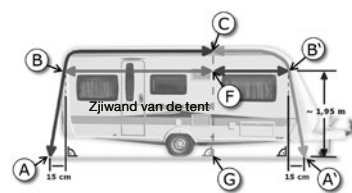

MAATBLAD VOOR LINKS INGETROKKEN DEELTENTEN

Gevelmaat B-F: _____ cm

Deelomloop links A-C: _____ cm

Caravanhoogte C-G: _____ cm

Alles gemeten tot op de grond.

Zo meet u uw caravan:

– Meet uw gevelmaat op ca. 1,95 m hoogte van de grond van de biesrail tot de gewenste positie van de zijwand van uw tent (B-F).

– Meet de deelomloop links (A-C). Zoals in de tekening te zien is, verlaat u daarbij de biesrail op ca. 1,95 m hoogte en meet u vanuit de verticaal 15 cm naar buiten.

– Meet de hoogte van uw caravan vanaf de grond (C-G)

Bij een gewenste dakverlenging:

Deelomloop rechts C-A': _____ cm

Gevelmaat rechts F-B': _____ cm

Hoogte zijwand B'-A': 195 cm

Zo meet u uw dakverlenging:

– Meet uw gevelmaat op ca. 1,95 m hoogte van de grond van de gewenste positie van de zijwand van uw tent tot aan de biesrail (F-B').

– Meet de deelomloop rechts (C-A'). Zoals in de tekening te zien is, verlaat u daarbij de biesrail op ca. 1,95 m hoogte en meet u vanuit de verticaal 15 cm naar buiten.

Vloer: U heeft een vaste vloer of u plant er een?

Neem contact met ons op.