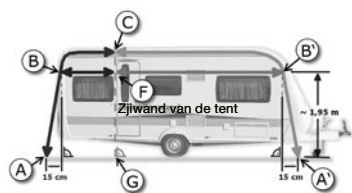

Plusprogramma – meerprijs	
Zonnescherm boven de deur	245,-
Zonnescherm boven de deur met inzetstuk van gaas	340,-
Inzetstuk van gaas voor deur	130,-
Op maat volgens omloop caravan	Serie
Afwijking voor- en zijwand uitvoering	Op aanvraag
Aanpassing vloerbodemmaat	95,-
Bijkomende tunnelzoom in dak	95,-
Bijkomende pees op de zijkanten in dak	45,-
Lengte sliksband op maat (tot max. 40 cm)	210,-
Las dakbiesnaad en holle zoom in de uitstekende dakrand	95,-
Aanpassing hoeken (links en rechts)	55,-
Tochtstrook met ventilatie (te bestellen met de tent)	75,-
Tochtstrook met ventilatie en aangepaste wieltrap bij specifieke voertuigen (te bestellen met de tent)	130,-

Plusprogramma deeltenten – meerprijs	
Opschuifprofielset LOFT/MOVE	130,-
Dakverlenging voor PART/STAR, Basisprijs 100 cm	315,-
Verlenging per extra 10 cm	25,-
Aandrukrail, max. 255 cm	185,-
Bies in plaats van kussen, voor vaste rail	35,-
Bies in plaats van kussen, voor aandrukrail	35,-

Stormpakket (tot 280 cm tentdiepte, andere diepten op aanvraag)	
PART/STAR tot tentlengte 620 cm	200,-
PART/STAR vanaf tentlengte 630 cm	Prijs op aanvraag
LOFT/MOVE tot tentlengte 620 cm	170,-
LOFT/MOVE vanaf tentlengte 630 cm	Prijs op aanvraag

MAATBLAD VOOR RECHTS INGETROKKEN DEELTENTEN

Gevelmaat F-B': _____ cm

Deelomloop rechts C-A': _____ cm

Caravanhoogte C-G: _____ cm

Alles gemeten tot op de grond.

Zo meet u uw caravan:

– Meet uw gevelmaat op ca. 1,95 m hoogte van de grond van de biesrail tot de gewenste positie van de zijwand van uw tent (F-B').

– Meet de deelomloop rechts (C-A'). Zoals in de tekening te zien is, verlaat u daarbij de biesrail op ca. 1,95 m hoogte en meet u vanuit de verticaal 15 cm naar buiten.

– Meet de hoogte van uw caravan vanaf de grond (C-G)

Bij een gewenste dakverlenging:

Deelomloop links A-C: _____ cm

Gevelmaat links B-F: _____ cm

Hoogte zijwand B-A: 195 cm

Zo meet u uw dakverlenging:

– Meet uw gevelmaat op ca. 1,95 m hoogte van de grond van de gewenste positie van de zijwand van uw tent tot aan de biesrail (B-F).

– Meet de deelomloop links (A-C). Zoals in de tekening te zien is, verlaat u daarbij de biesrail op ca. 1,95 m hoogte en meet u vanuit de verticaal 15 cm naar buiten.

Vloer: U heeft een vaste vloer of u plant er een?

Neem contact met ons op.