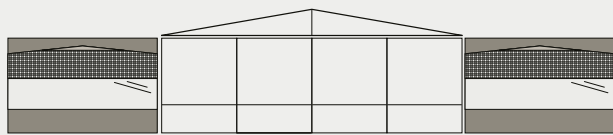

UW CARAVAN

Caravan merk: _____ Bouwjaar: _____ Type: _____ Maat: _____ Model: _____ Kleur: _____

Voor- en zijwanden:

Duid de deur positie aan

☐ ☐ ☐ ☐

NOVUM / PORTA MAAT 10–17

4 voorwand-, 2 zijwandsegmenten

Andere opties: