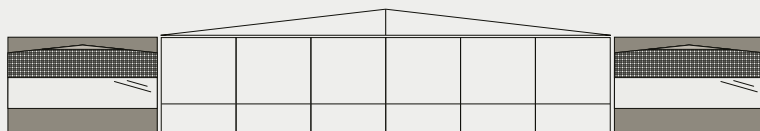

UW CARAVAN

Caravan merk: _____ Bouwjaar: _____ Type: _____ Maat: _____ Model: _____ Kleur: _____

Voor- en zijwanden:

Duid de deur positie aan

NOVUM / PORTA MAAT 10–17

4 voorwand-, 2 zijwandsegmenten

Andere opties: