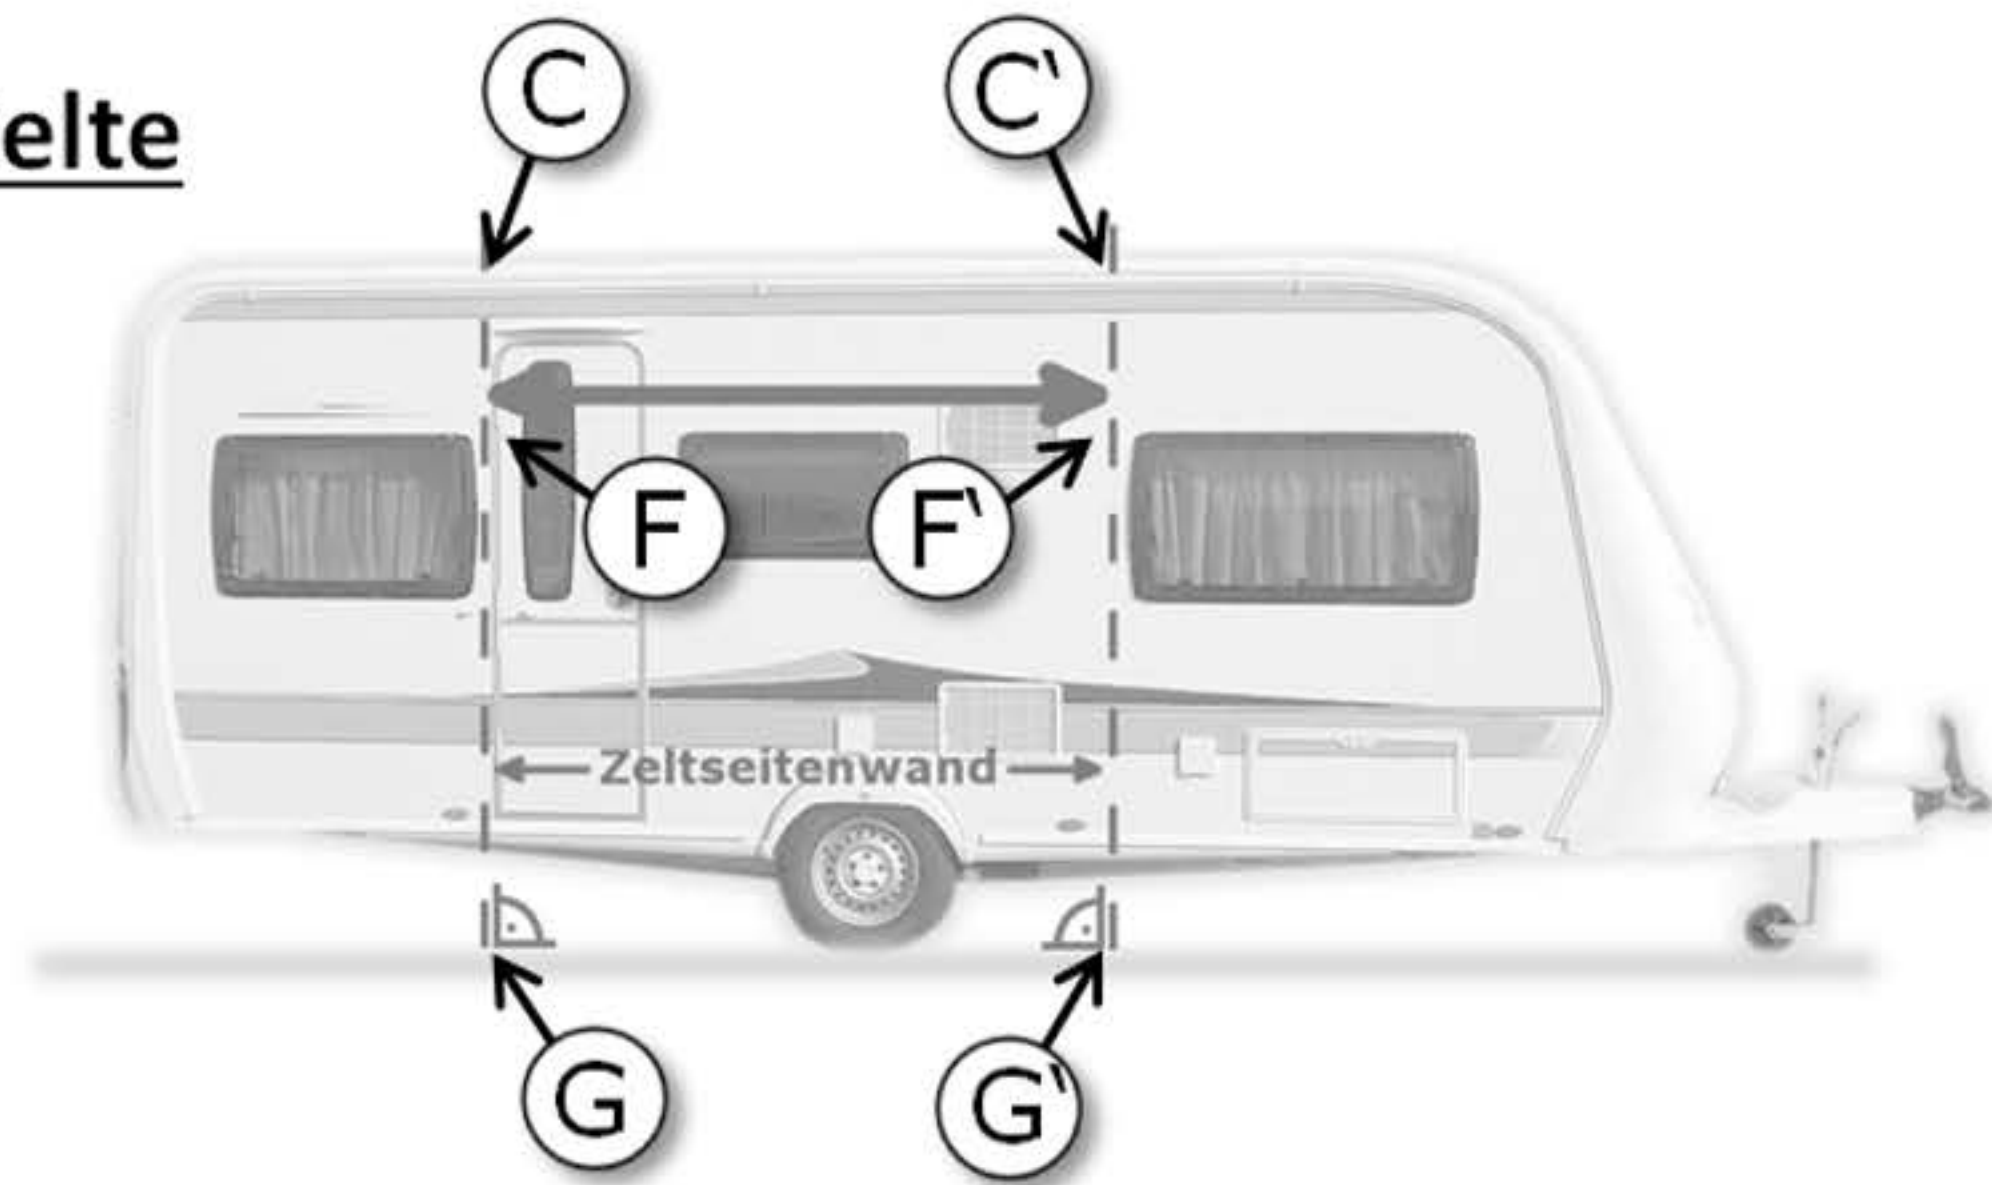

## Maß-Blatt für mittig eingezogene Teil-Zelte

**Giebelmaß F-F':** **cm**

**Caravan-Höhe C-G:** **cm**

**Caravan-Höhe C'-G':** **cm**

**Alles gemessen bis auf Erdboden.**

### So messen Sie Ihren Wohnwagen:

- Messen Sie ihr Giebelmaß in ca. 1,95 m Höhe vom Erdboden von Kederschiene bis zur Wunschposition Ihrer Zeltseitenwand (F-F').
- Messen Sie die Höhe Ihres Caravans vom Erdboden aus (C-G)
- Messen Sie die Höhe Ihres Caravans vom Erdboden aus (C'-G')